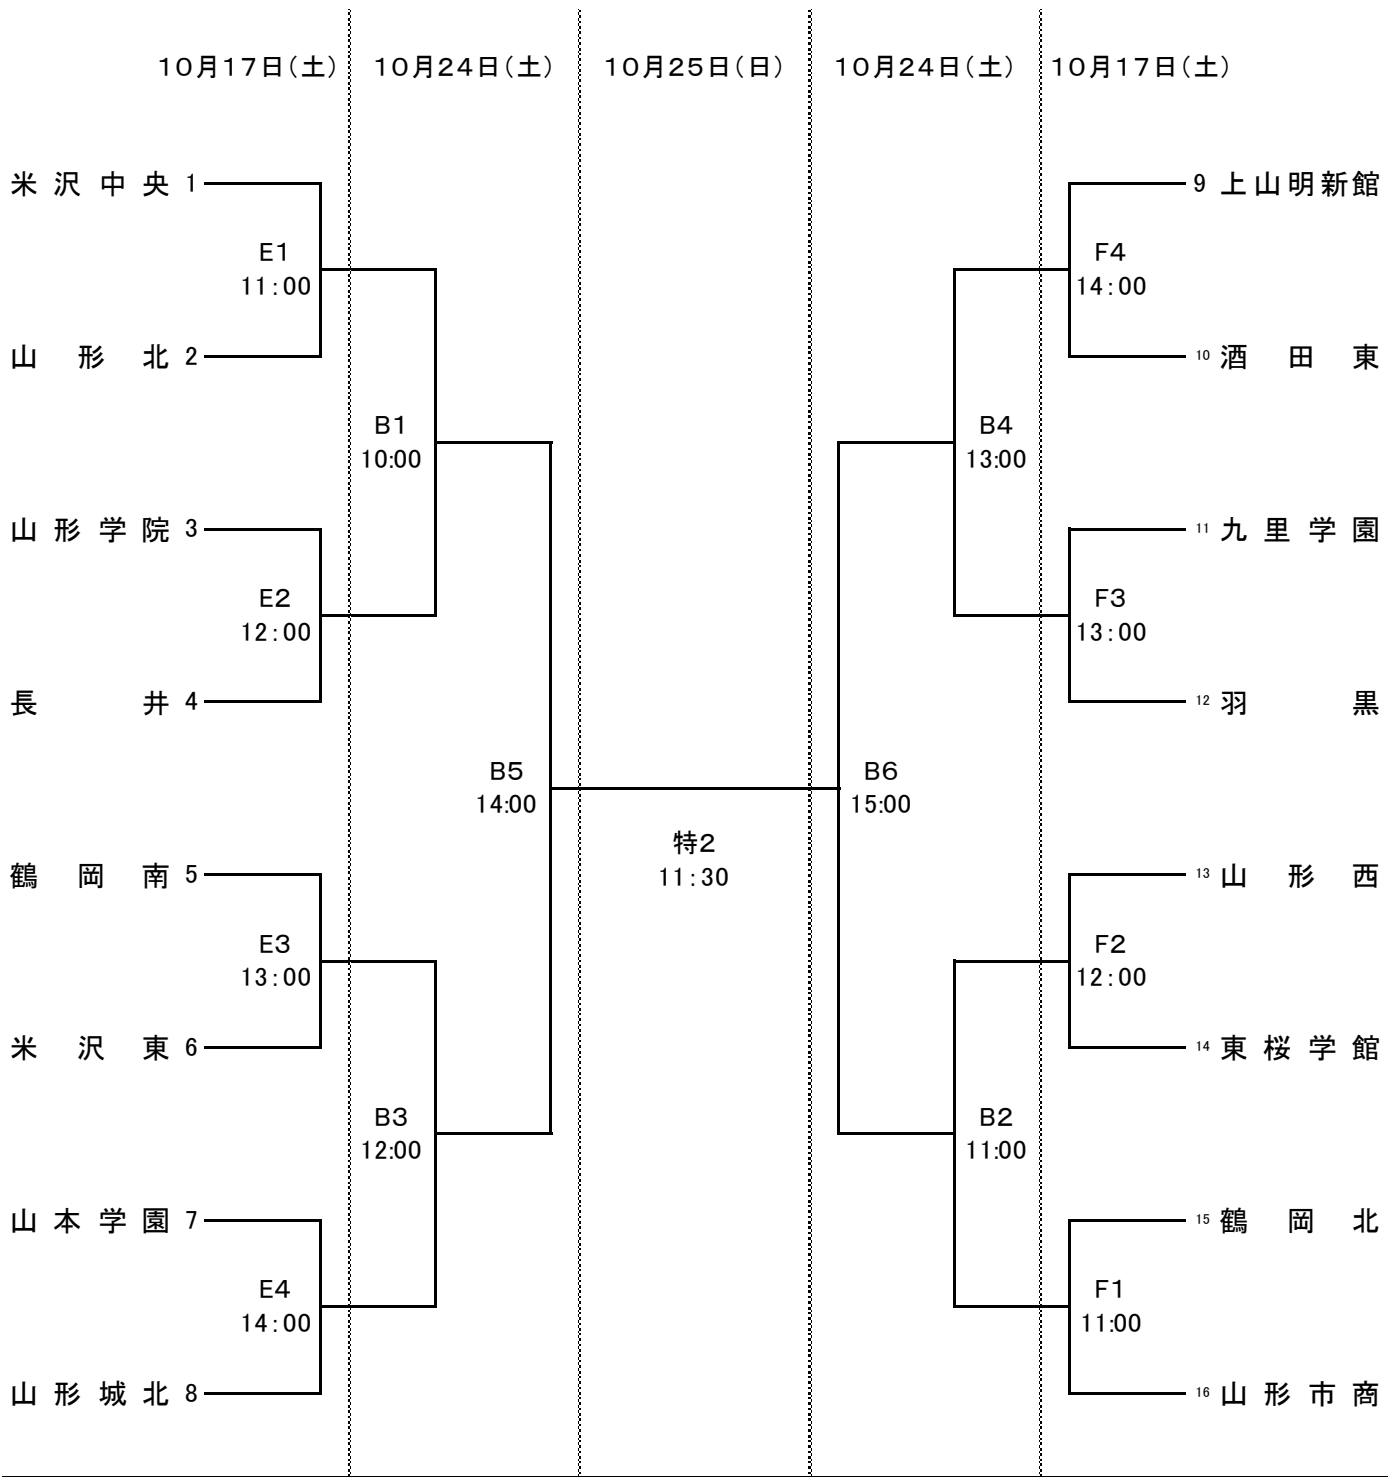

第73回全日本バレーボール高等学校選手権大会山形県代表決定戦組み合わせ男子

開館時間 17日(土)9:00 24・25日8:00 開場時間 17日10:00 24日9:00 25日8:30

10月17日(土) C・D: 山形中央高校体育館

10月24日(土) A: 山形市総合スポーツセンターAコート

10月25日(日) 特: 山形市総合スポーツセンター特設コート

男子使用球: ミカサV300W

第73回全日本バレーボール高等学校選手権大会山形県代表決定戦組み合わせ女子

開館時間 17日(土)9:00 24・25日8:00 開場時間 17日10:00 24日9:00 25日8:30

10月17日(土) E・F: 山形県体育館

10月24日(土) B: 山形市総合スポーツセンターBコート

10月25日(日) 特: 山形市総合スポーツセンター特設コート

女子使用球: モルテンV5M5000