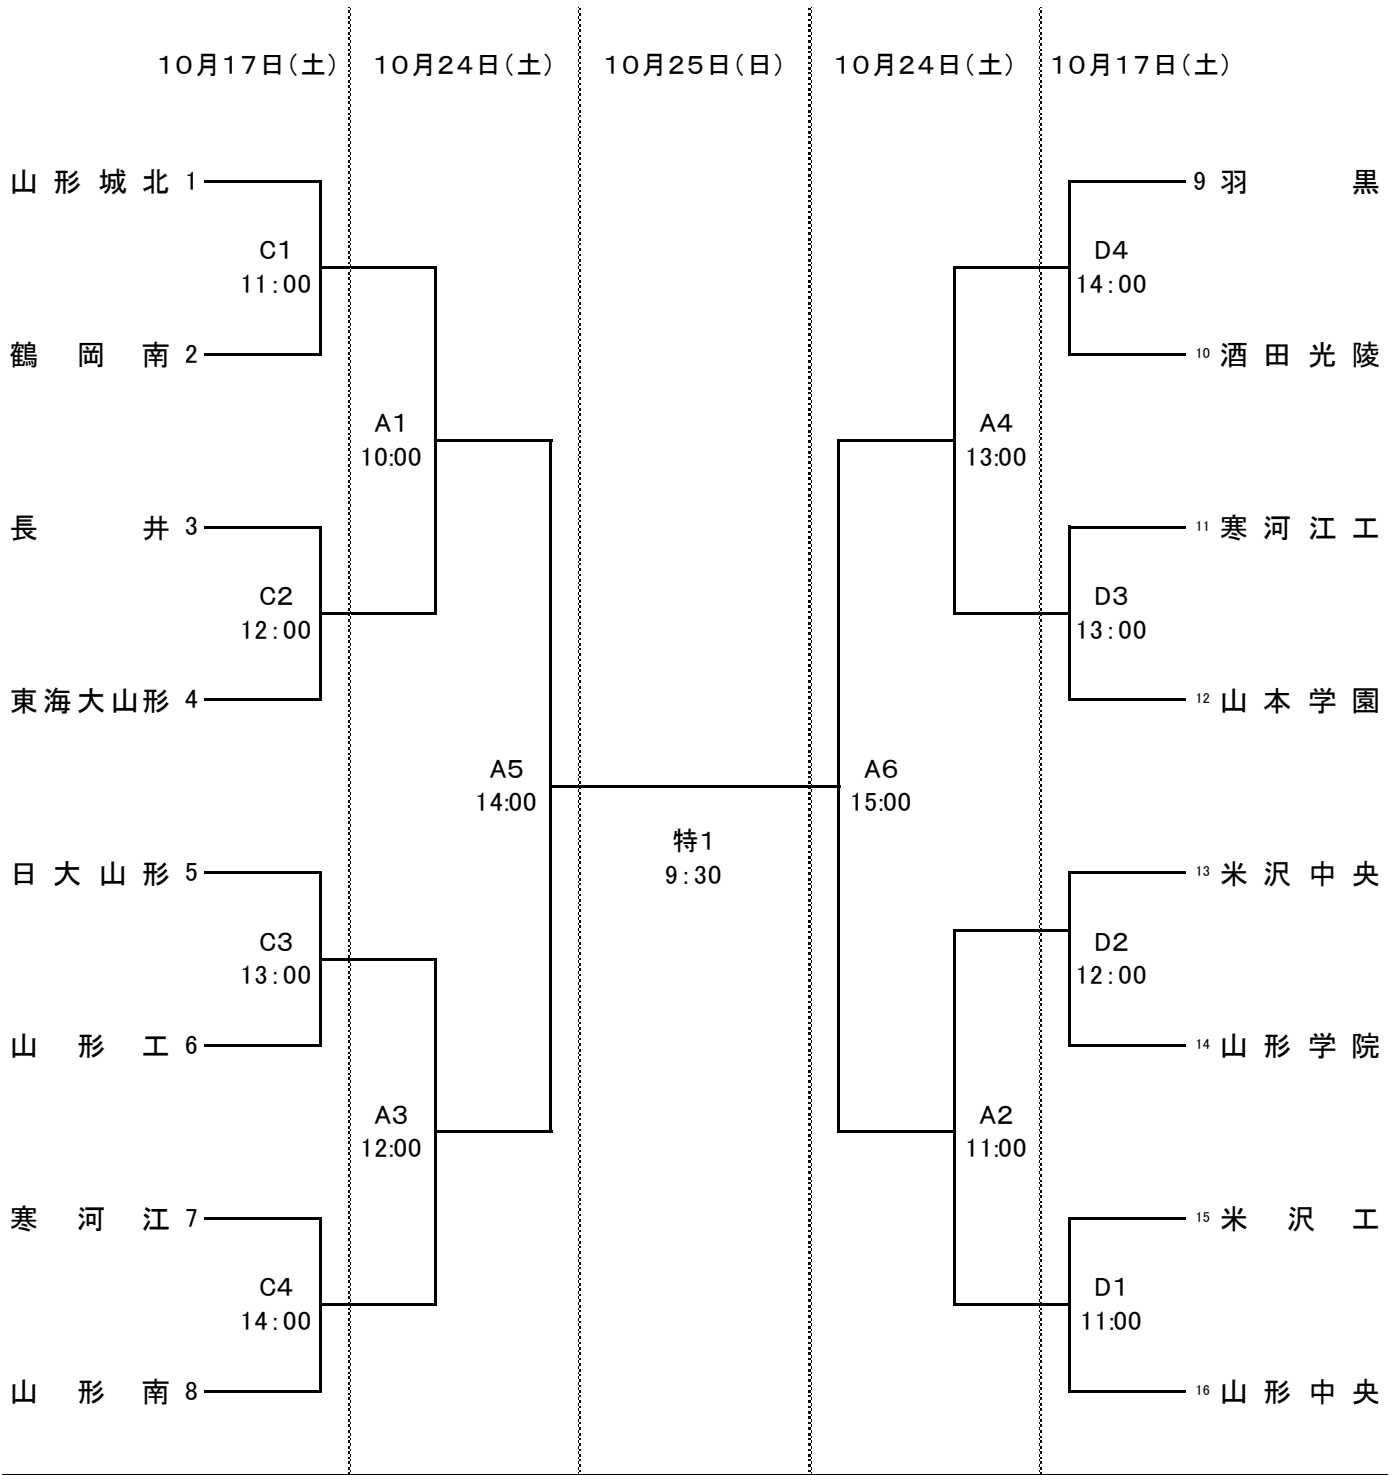

第73回全日本バレーボール高等学校選手権大会山形県代表決定戦組み合わせ男子

開館時間 17日(土)9:00 24・25日8:00 開場時間 17日10:00 24日9:00 25日8:30

10月17日(土) C・D: 山形中央高校体育館

10月24日(土) A: 山形市総合スポーツセンターAコート

10月25日(日) 特: 山形市総合スポーツセンター特設コート

男子使用球: ミカサV300W

第73回全日本バレーボール高等学校選手権大会山形県代表決定戦組み合わせ女子

開館時間 17日(土)9:00 24・25日8:00 開場時間 17日10:00 24日9:00 25日8:30

10月17日(土) E・F: 山形県体育館

10月24日(土) B: 山形市総合スポーツセンターBコート

10月25日(日) 特: 山形市総合スポーツセンター特設コート

女子使用球: モルテンV5M5000