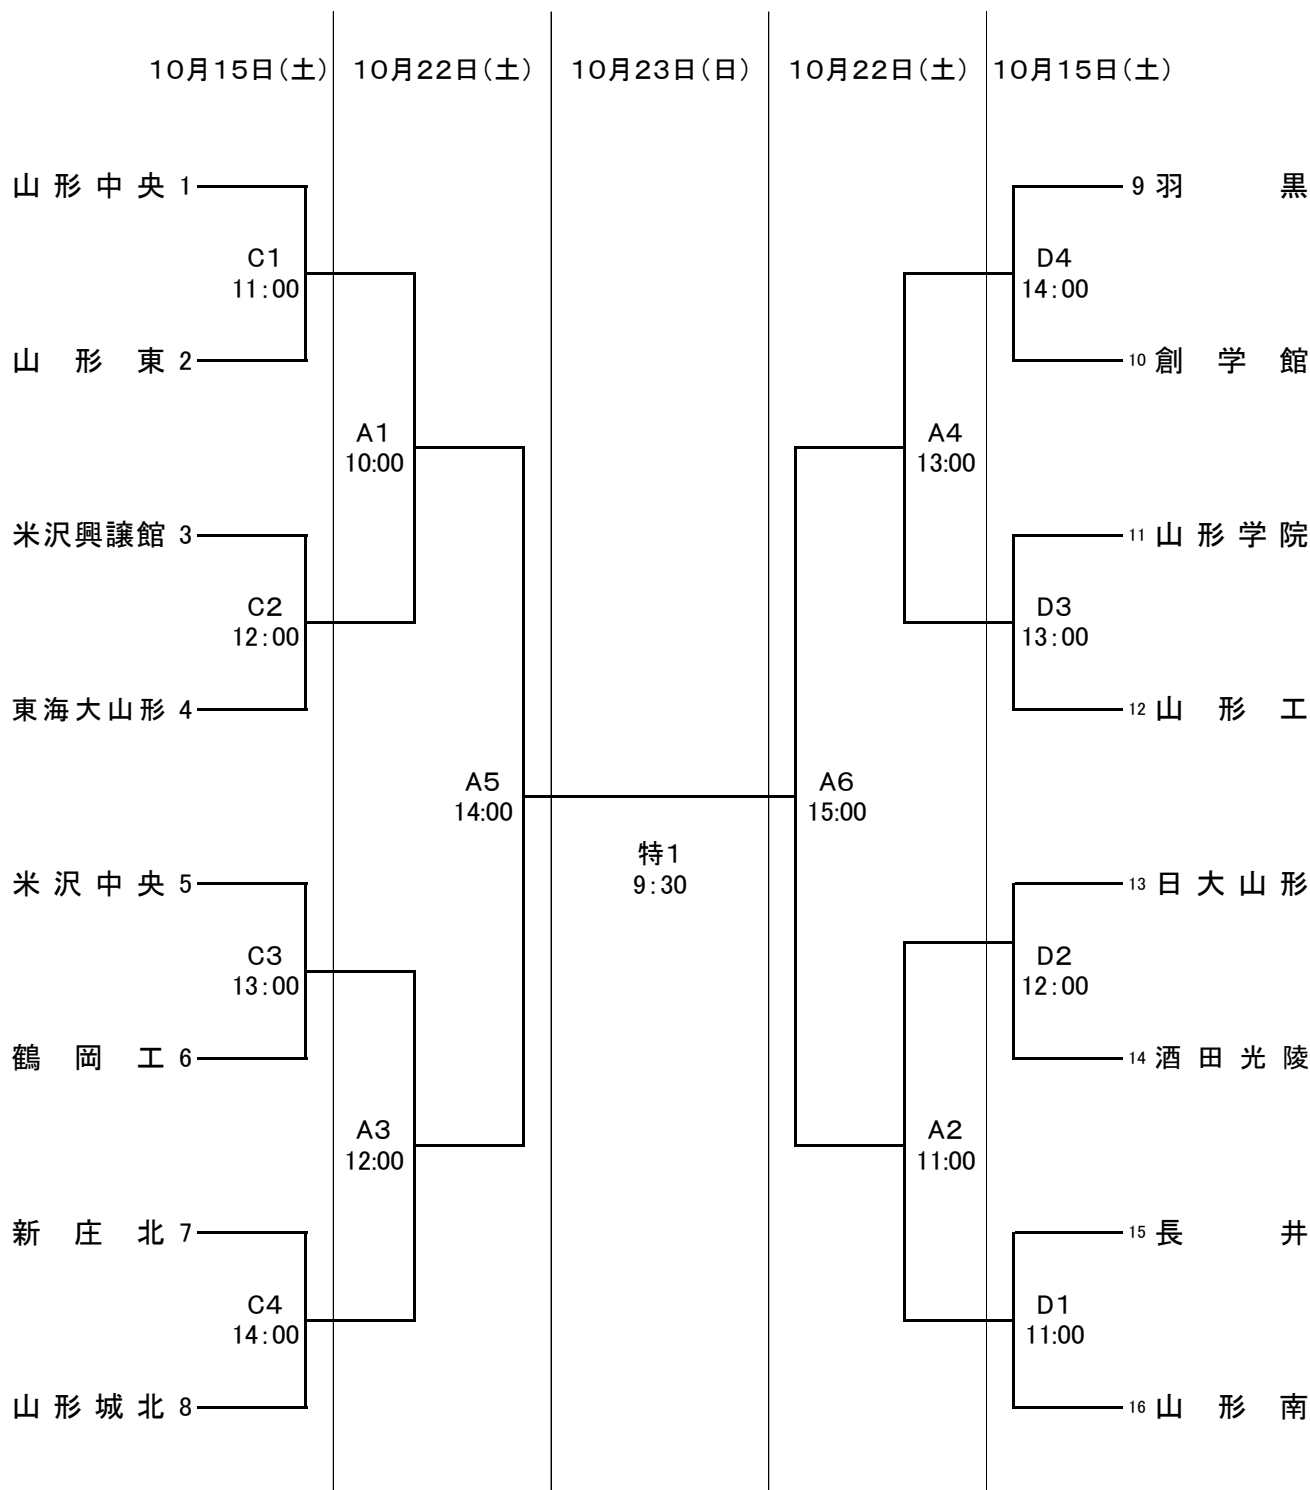

第75回全日本バレーボール高等学校選手権大会山形県代表決定戦大会組み合わせ男子

開館時間 15日(土)9:00 22・23日8:00 開場時間 15日10:00 22日9:00 23日8:30

10月15日(土) C・D:山形中央高校体育館

10月22日(土) A:山形市総合スポーツセンターAコート

10月23日(日) 特:山形市総合スポーツセンター特設コート

男子使用球:ミカサV300W

第75回全日本バレーボール高等学校選手権大会山形県代表決定戦大会組み合わせ女子

開館時間 15日(土)9:00 22・23日8:00 開場時間 15日10:00 22日9:00 23日8:30

10月15日(土) E・F:山形県体育館

10月22日(土) B:山形市総合スポーツセンターBコート

10月23日(日) 特:山形市総合スポーツセンター特設コート

女子使用球:モルテンV5M5000