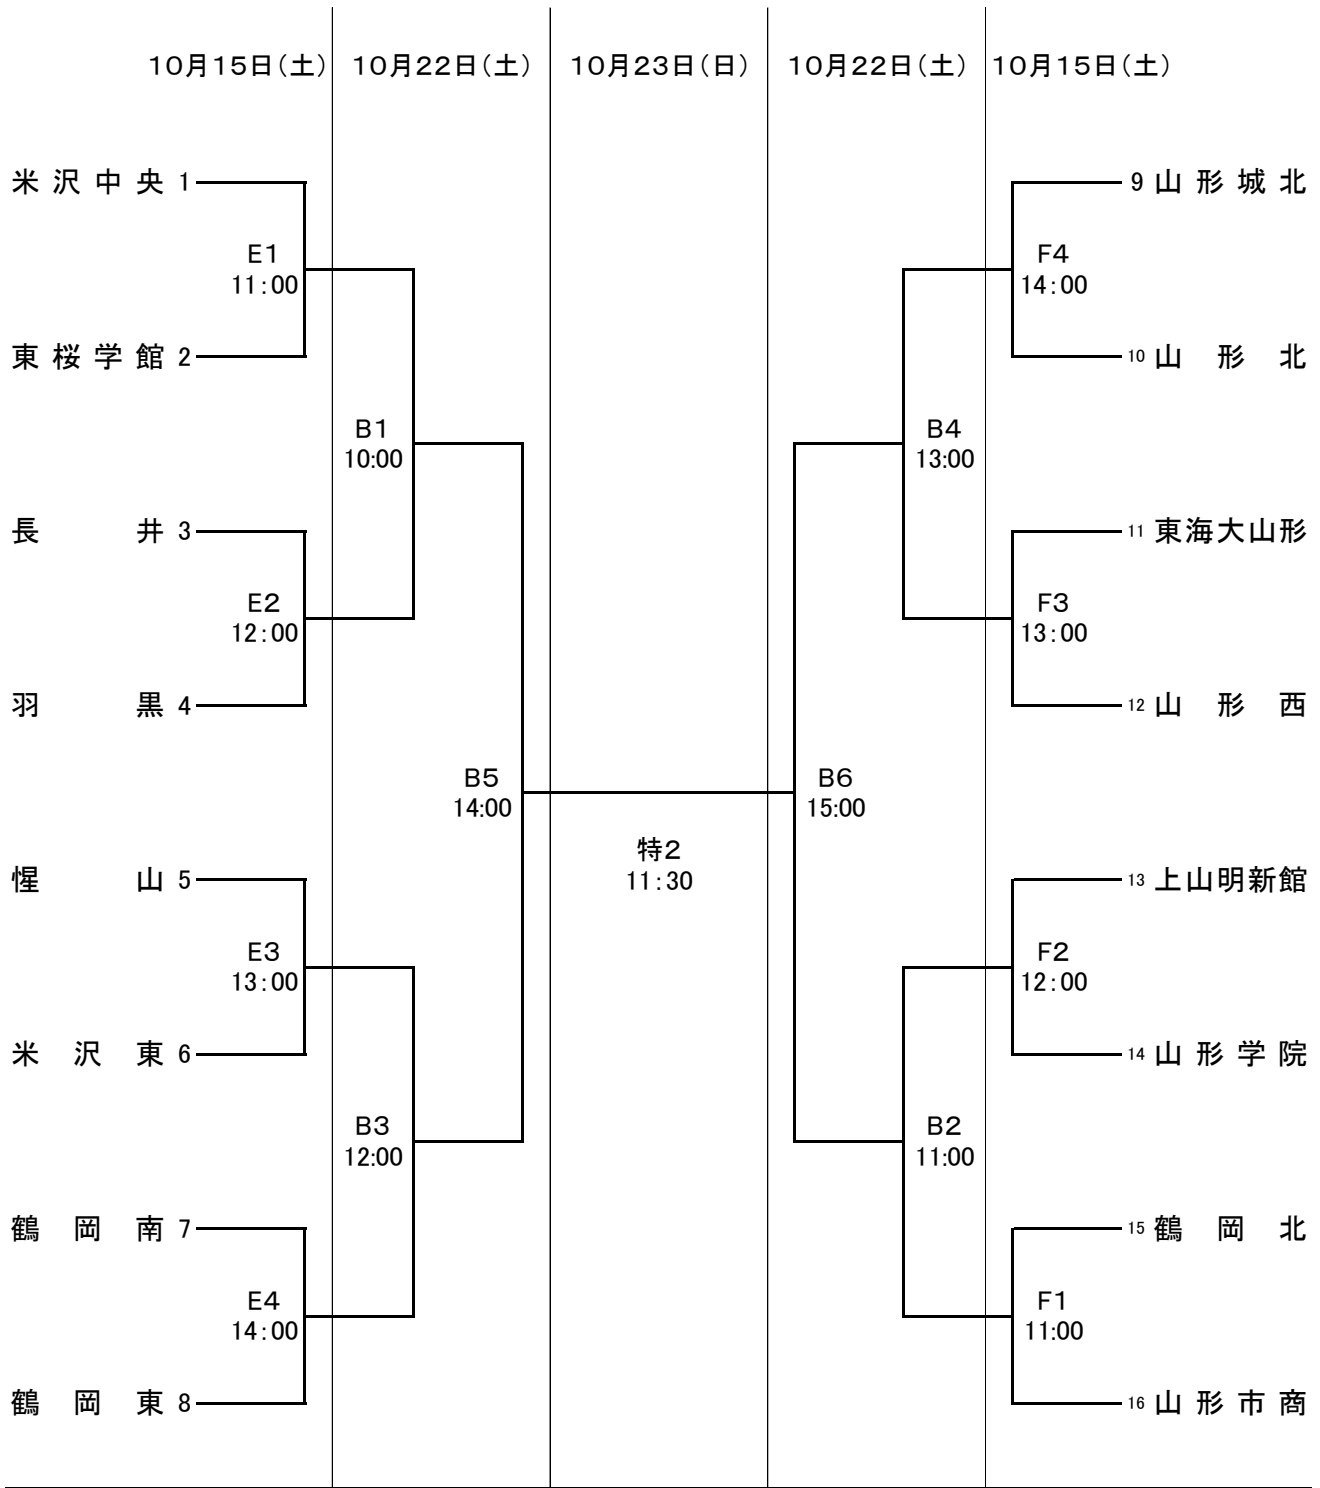

第75回全日本バレーボール高等学校選手権大会山形県代表決定戦大会組み合わせ男子

開館時間 15日(土)9:00 22・23日8:00 開場時間 15日10:00 22日9:00 23日8:30

10月15日(土) C・D:山形中央高校体育館

10月22日(土) A:山形市総合スポーツセンターAコート

10月23日(日) 特:山形市総合スポーツセンター特設コート

男子使用球:ミカサV300W

第75回全日本バレーボール高等学校選手権大会山形県代表決定戦大会組み合わせ女子

開館時間 15日(土)9:00 22・23日8:00 開場時間 15日10:00 22日9:00 23日8:30

10月15日(土) E・F:山形県体育館

10月22日(土) B:山形市総合スポーツセンターBコート

10月23日(日) 特:山形市総合スポーツセンター特設コート

女子使用球:モルテンV5M5000