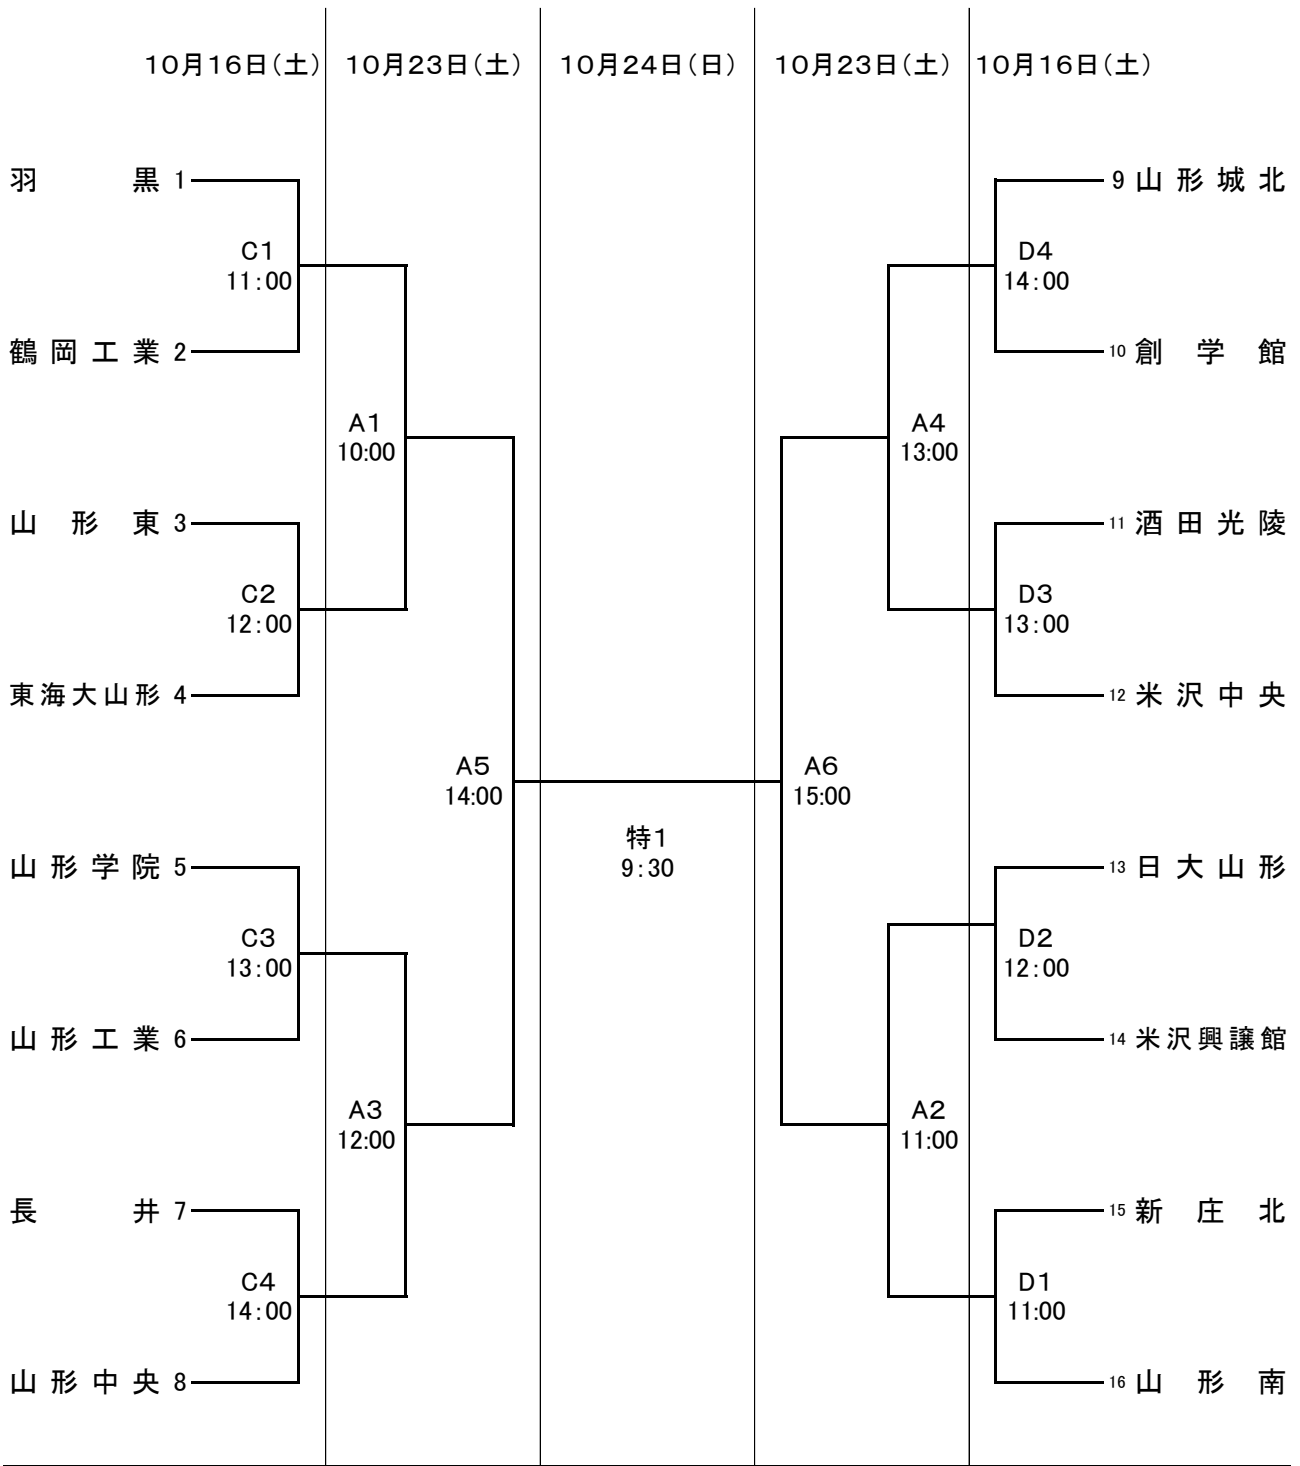

第74回全日本バレーボール高等学校選手権大会山形県代表決定戦大会組み合わせ男子

開館時間 16日(土)9:00 23・24日8:00 開場時間 16日10:00 23日9:00 24日8:30

10月16日(土) C・D:山形中央高校体育館

10月23日(土) A:山形市総合スポーツセンターAコート

10月24日(日) 特:山形市総合スポーツセンター特設コート

男子使用球:モルテンV5M5000

第74回全日本バレーボール高等学校選手権大会山形県代表決定戦大会組み合わせ女子

開館時間 16日(土)9:00 23・24日8:00 開場時間 16日10:00 23日9:00 24日8:30

10月16日(土) E・F:山形県体育館

10月23日(土) B:山形市総合スポーツセンターBコート

10月24日(日) 特:山形市総合スポーツセンター特設コート

女子使用球:ミカサV300W