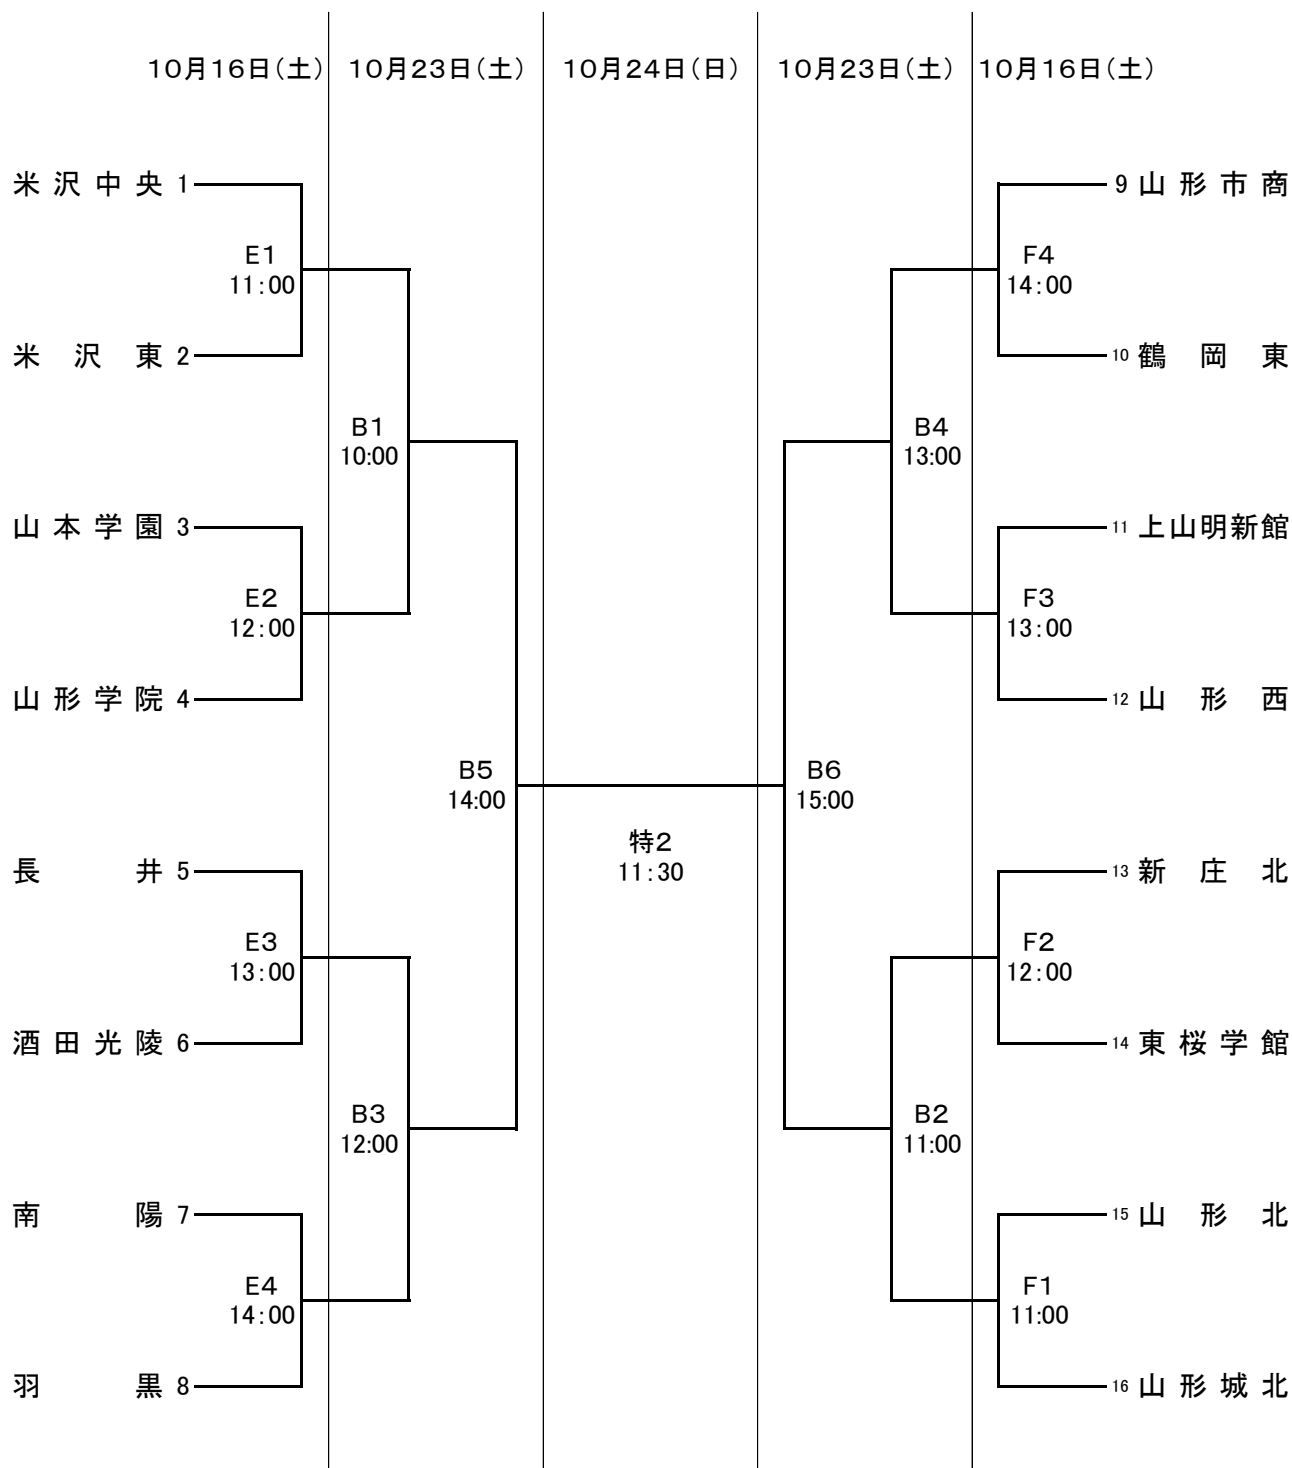

第74回全日本バレーボール高等学校選手権大会山形県代表決定戦大会組み合わせ男子

開館時間 16日(土)9:00 23・24日8:00 開場時間 16日10:00 23日9:00 24日8:30

10月16日(土) C・D:山形中央高校体育館

10月23日(土) A:山形市総合スポーツセンターAコート

10月24日(日) 特:山形市総合スポーツセンター特設コート

男子使用球:モルテンV5M5000

第74回全日本バレーボール高等学校選手権大会山形県代表決定戦大会組み合わせ女子

開館時間 16日(土)9:00 23・24日8:00 開場時間 16日10:00 23日9:00 24日8:30

10月16日(土) E・F:山形県体育館

10月23日(土) B:山形市総合スポーツセンターBコート

10月24日(日) 特:山形市総合スポーツセンター特設コート

女子使用球:ミカサV300W