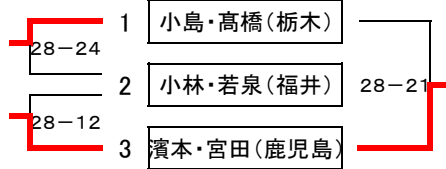

# 予 選 グ ル ー プ 戦 組 合 せ 表

〔8月4日(金)午前の部 試合開始/9時30分〕

## A組