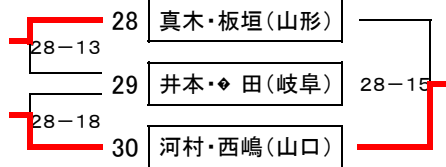

予 選 グ ル ー プ 戦 組 合 せ 表

〔8月4日(金)午前の部 試合開始/9時30分〕

A組

I組

C組

K組

E組

M組

G組

O組

〔8月4日(金)午後の部 試合開始/14時00分〕

B組

J組

D組

L組

F組

N組

H組

P組