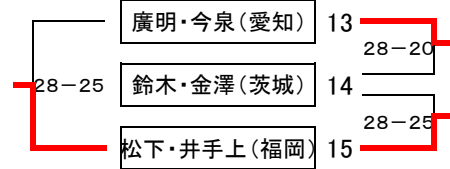

予 選 グ ル ー プ 戦 組 合 せ 表

〔8月4日(金)午前の部 試合開始/9時30分〕

A組

I組

C組

K組

E組

M組

G組

O組

〔8月4日(金)午後の部 試合開始/14時00分〕

B組

J組

D組

L組

F組

N組

H組

P組