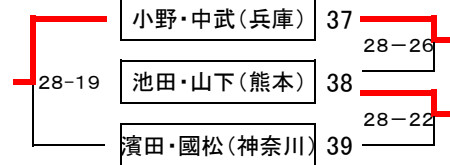

予 選 グ ル ー プ 戦 組 合 せ 表

〔8月4日(金)午前の部 試合開始/9時30分〕

A組

I組

C組

K組

E組

M組

G組

O組

〔8月4日(金)午後の部 試合開始/14時00分〕

B組

J組

D組

L組

F組

N組

H組

P組