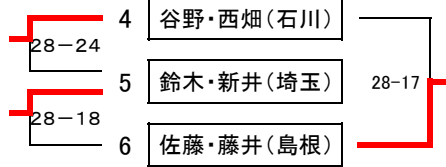

予 選 グ ル ー プ 戦 組 合 せ 表

〔8月4日(金)午前の部 試合開始/9時30分〕

A組

I組

C組

K組

E組

M組

G組

O組

〔8月4日(金)午後の部 試合開始/14時00分〕

B組

J組

D組

L組

F組

N組

H組

P組