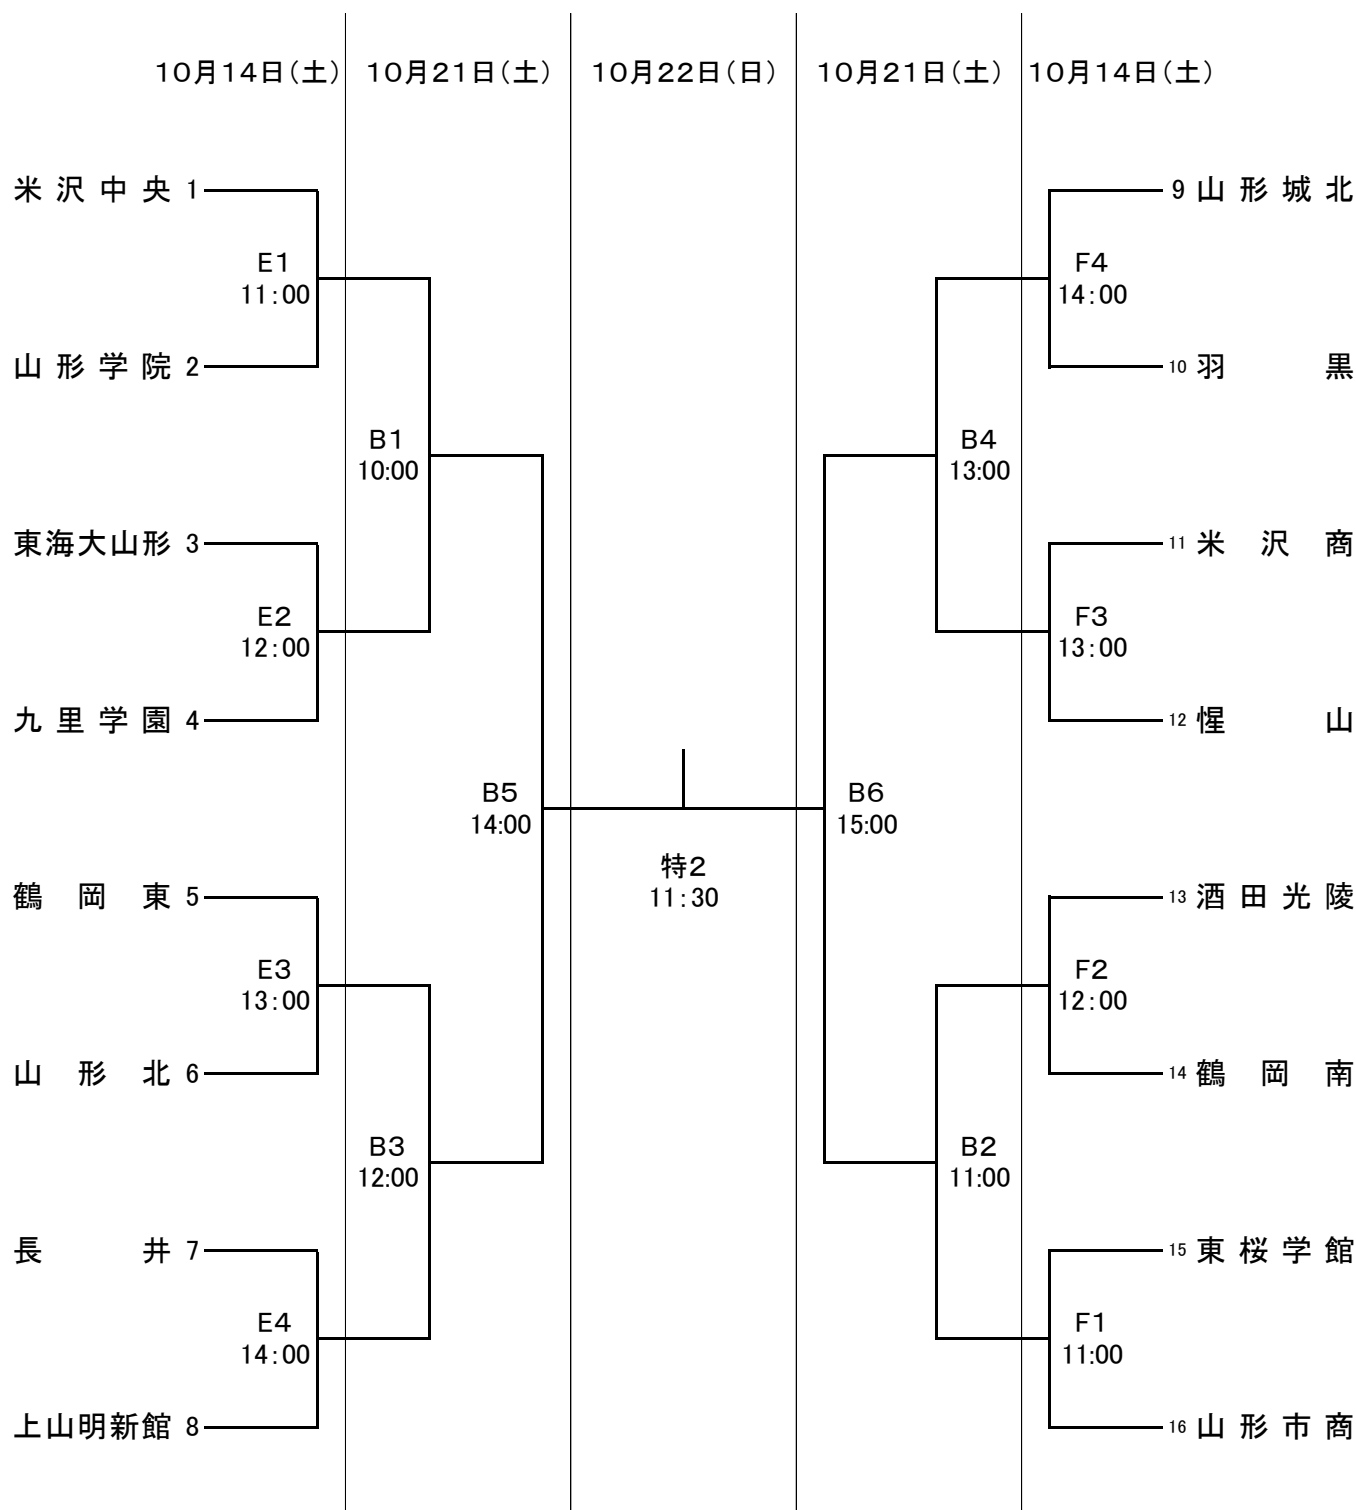

JA共済カップ第76回全日本バレーボール高等学校選手権大会山形県代表決定戦 組み合わせ 男子

開館時間 14日(土)9:00 21・22日8:00 開場時間 14日10:00 21日9:00 22日8:30

10月14日(土) C・D:山形中央高校体育館

10月21日(土) A:山形市総合スポーツセンターAコート

10月22日(日) 特:山形市総合スポーツセンター特設コート

男子使用球:モルテンV5M5000

JA共済カップ第76回全日本バレーボール高等学校選手権大会山形県代表決定戦 組み合わせ 女子

開館時間 14日(土)9:00 21・22日8:00 開場時間 14日10:00 21日9:00 22日8:30

10月14日(土) E・F:山形県体育館

10月21日(土) B:山形市総合スポーツセンターBコート

10月22日(日) 特:山形市総合スポーツセンター特設コート

女子使用球:ミカサV300W