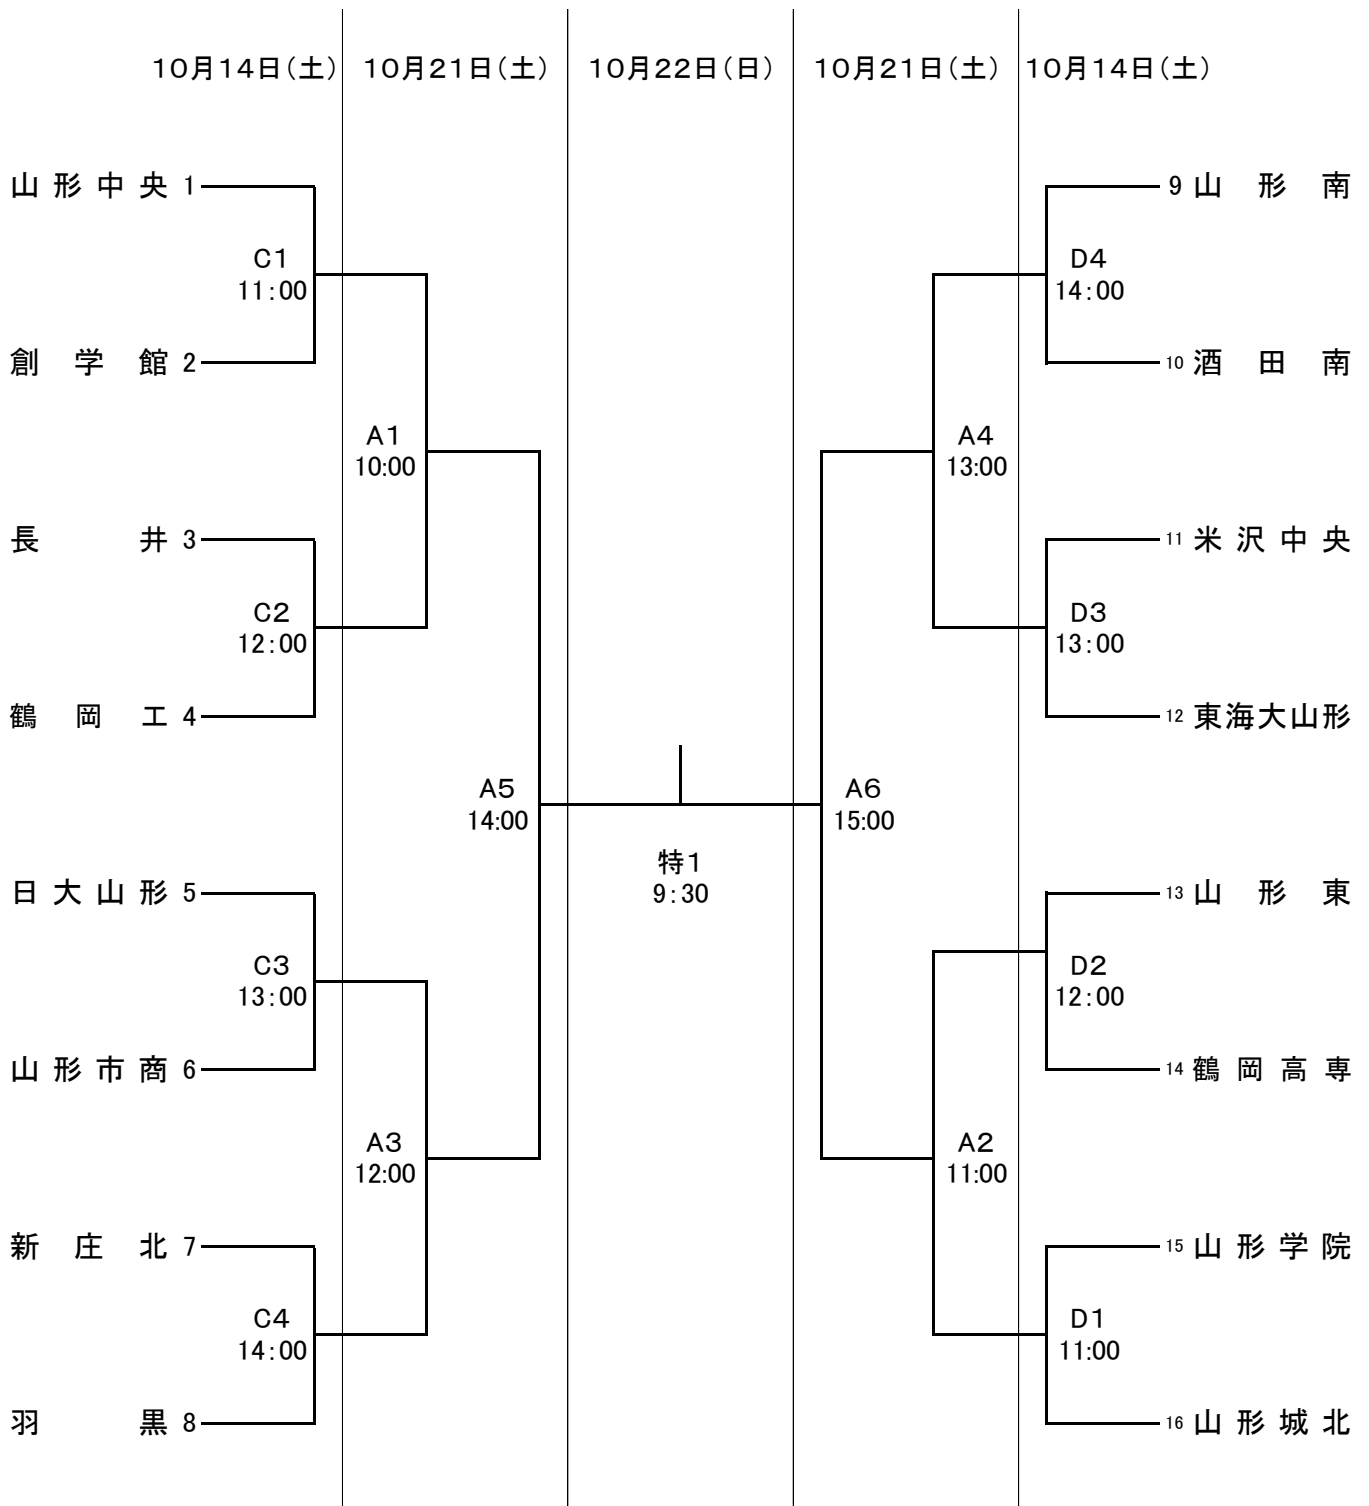

JA共済カップ第76回全日本バレーボール高等学校選手権大会山形県代表決定戦 組み合わせ 男子

開館時間 14日(土)9:00 21・22日8:00 開場時間 14日10:00 21日9:00 22日8:30

10月14日(土) C・D:山形中央高校体育館

10月21日(土) A:山形市総合スポーツセンターAコート

10月22日(日) 特:山形市総合スポーツセンター特設コート

男子使用球:モルテンV5M5000

JA共済カップ第76回全日本バレーボール高等学校選手権大会山形県代表決定戦 組み合わせ 女子

開館時間 14日(土)9:00 21・22日8:00 開場時間 14日10:00 21日9:00 22日8:30

10月14日(土) E・F:山形県体育館

10月21日(土) B:山形市総合スポーツセンターBコート

10月22日(日) 特:山形市総合スポーツセンター特設コート

女子使用球:ミカサV300W