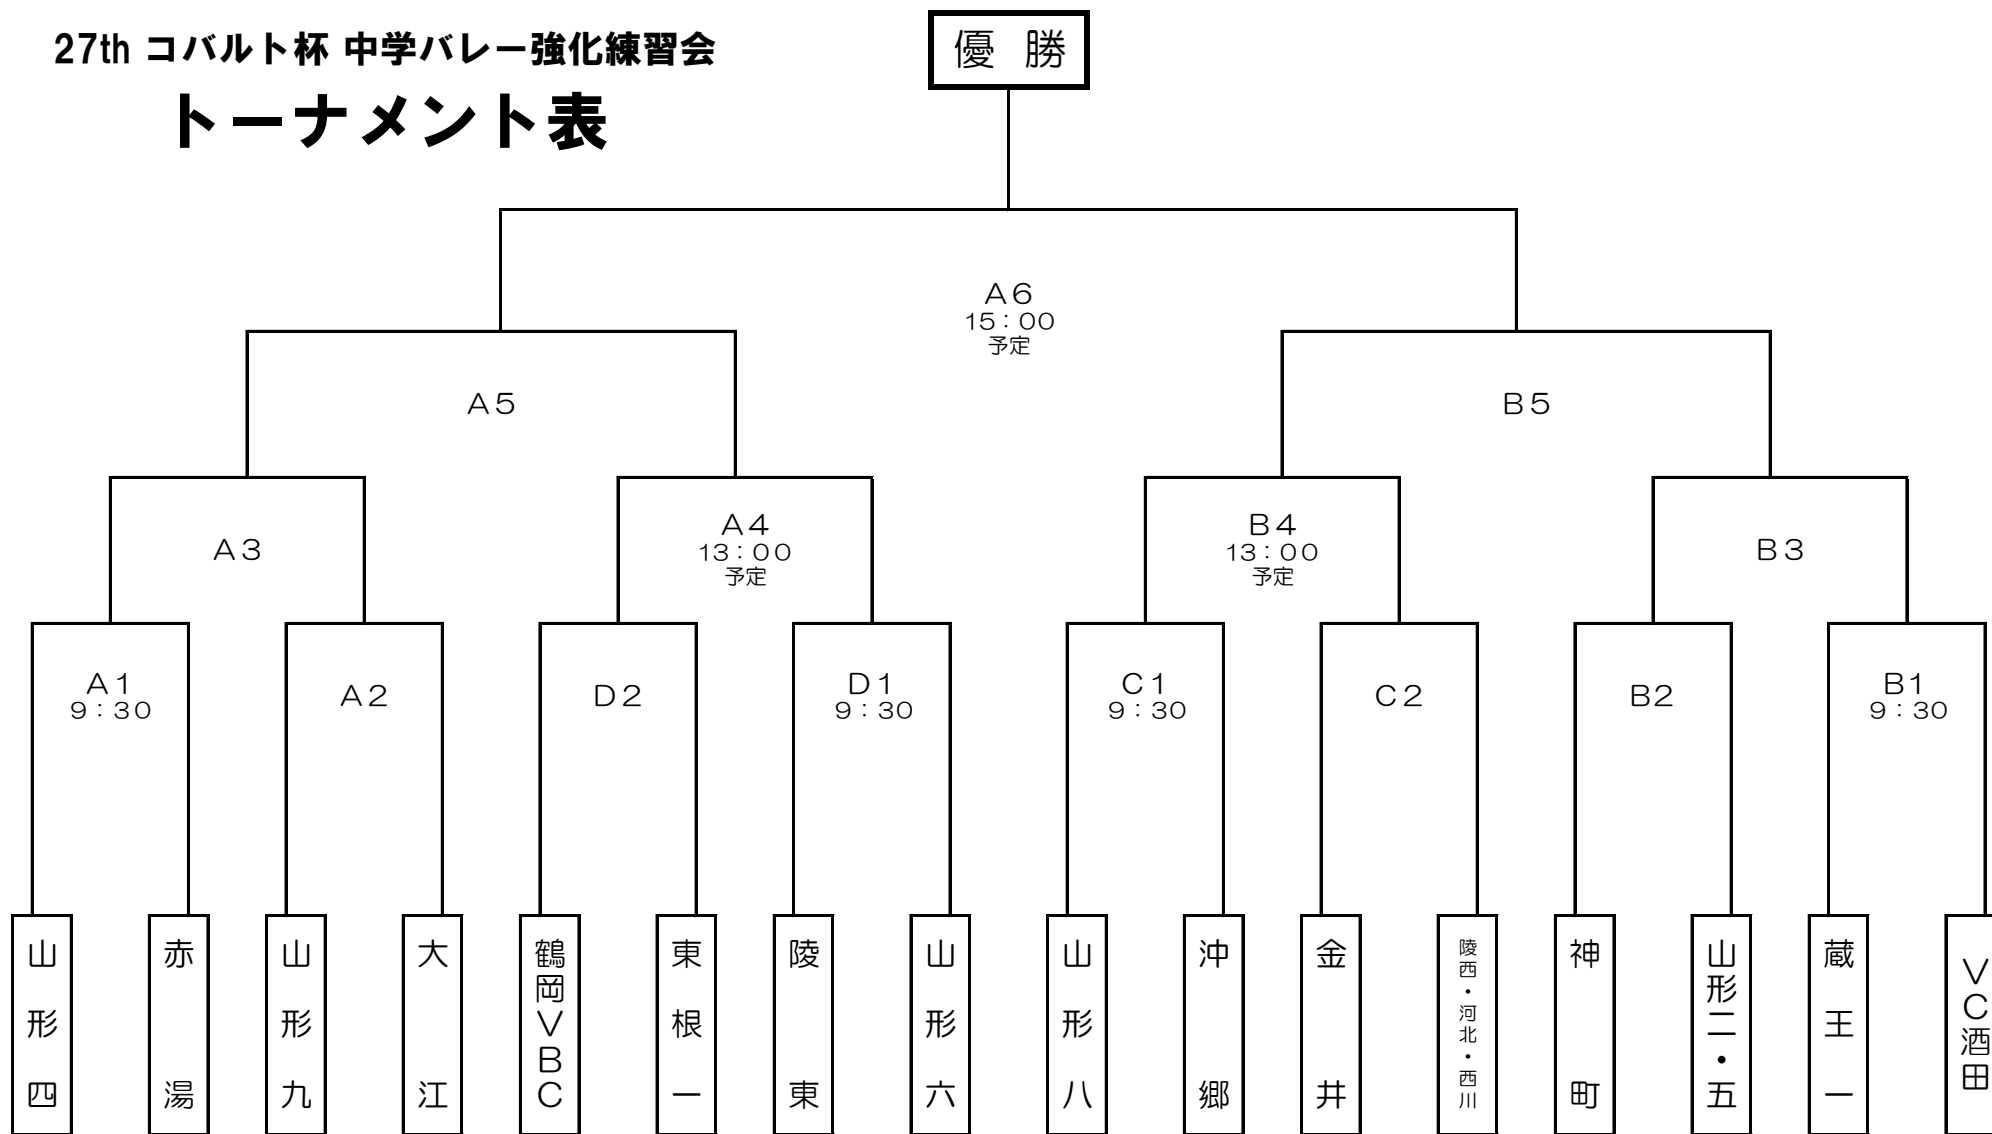

27th コバルト杯 中学バレー強化練習会

トーナメント表

A・Bコート・・・第1体育館 (A…奥側、B…入口側)
C・Dコート・・・第2体育館 (C…奥側、D…入口側)